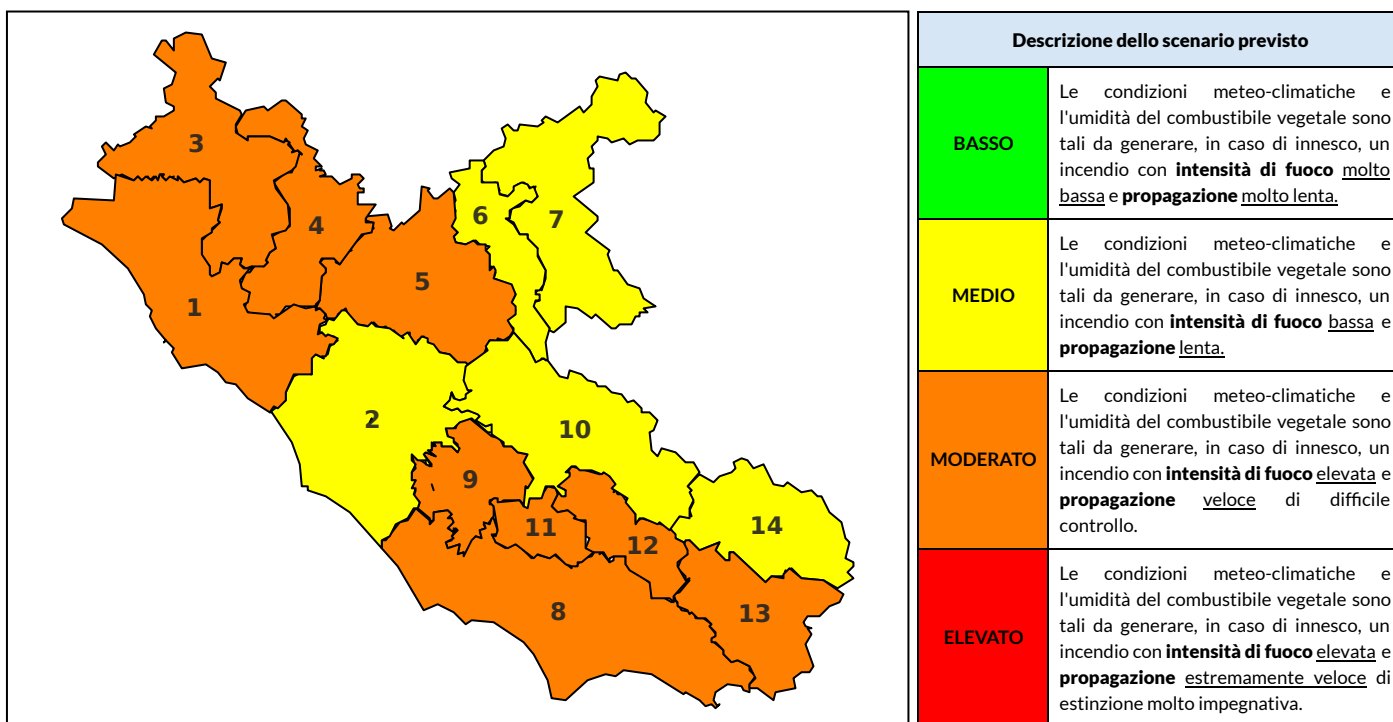

## BOLLETTINO DI PERICOLOSITA' DA INCENDI BOSCHIVI

### Previsioni per oggi 5-7-2022

Livello di pericolosità da incendio boschivo per Zona di Allerta AIB

Bollettino emesso nel periodo della campagna AIB Lazio sulla base del modello previsionale RISICOLazio, sviluppato in collaborazione con Fondazione CIMA, che fornisce un supporto per la valutazione della Pericolosità da incendio boschivo aggregata sulle Zone di Allerta AIB, approvate come parte integrante del Piano AIB Lazio 2020-2022 con DGR n° 270 del 15/05/2020. Il dettaglio della distribuzione dei Comuni nelle Zone AIB è consultabile al link [https://protezionecivile.regione.lazio.it/zone\\_allerta\\_aib\\_comuni/](https://protezionecivile.regione.lazio.it/zone_allerta_aib_comuni/). Le Norme Comportamentali per la popolazione sono consultabili al link [https://protezionecivile.regione.lazio.it/norme\\_comportamentali\\_aib/](https://protezionecivile.regione.lazio.it/norme_comportamentali_aib/).

Zona AIB	1	2	3	4	5	6	7	8	9	10	11	12	13	14
Livello Pericolosità	MODERATO	MEDIO	MODERATO	MODERATO	MODERATO	MEDIO	MEDIO	MODERATO	MODERATO	MEDIO	MODERATO	MODERATO	MODERATO	MEDIO

NOTE

Zona AIB	1	2	3	4	5	6	7	8	9	10	11	12	13	14
Livello Pericolosità	MEDIO	MEDIO	MEDIO	MEDIO	MEDIO	MEDIO	BASSO	MEDIO	MEDIO	MEDIO	MEDIO	MEDIO	MEDIO	MEDIO