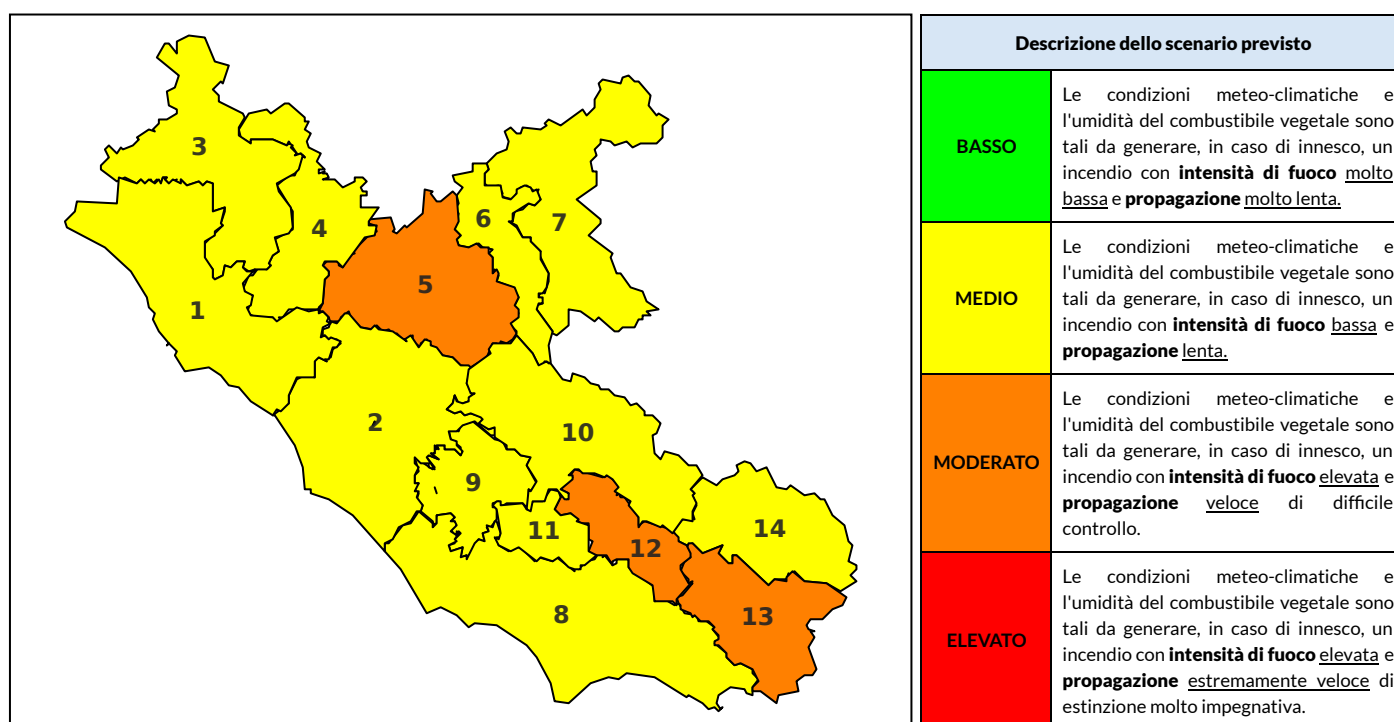

### Previsioni per oggi 5-7-2022

Livello di pericolosità da incendio boschivo per Zona di Allerta AIB

Bollettino emesso nel periodo della campagna AIB Lazio sulla base del modello previsionale RISICOLazio, sviluppato in collaborazione con Fondazione CIMA, che fornisce un supporto per la valutazione della Pericolosità da incendio boschivo aggregata sulle Zone di Allerta AIB, approvate come parte integrante del Piano AIB Lazio 2020-2022 con DGR n° 270 del 15/05/2020. Il dettaglio della distribuzione dei Comuni nelle Zone AIB è consultabile al link [https://protezionecivile.regione.lazio.it/zone\\_allerta\\_aib\\_comuni/](https://protezionecivile.regione.lazio.it/zone_allerta_aib_comuni/). Le Norme Comportamentali per la popolazione sono consultabili al link [https://protezionecivile.regione.lazio.it/norme\\_comportamentali\\_aib/](https://protezionecivile.regione.lazio.it/norme_comportamentali_aib/).

Zona AIB	1	2	3	4	5	6	7	8	9	10	11	12	13	14
Livello Pericolosità	MODERATO	MEDIO	MODERATO	MODERATO	MODERATO	MEDIO	MEDIO	MODERATO	MODERATO	MEDIO	MODERATO	MODERATO	MODERATO	MEDIO

NOTE

## BOLLETTINO DI PERICOLOSITA' DA INCENDI BOSCHIVI

Zona AIB	1	2	3	4	5	6	7	8	9	10	11	12	13	14
Livello Pericolosità	MEDIO	MEDIO	MEDIO	MEDIO	MODERATO	MEDIO	MEDIO	MEDIO	MEDIO	MEDIO	MEDIO	MODERATO	MODERATO	MEDIO